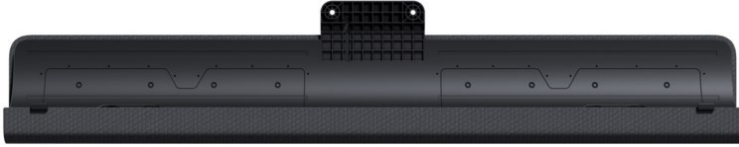

Unsere persönliche Empfehlung für Sie:

Loewe Klang Bar i | basalt grey

Artikelnummer 16405

Produkt-Highlights

- Lautsprecher-Set zur Installation am Loewe bild i (alle Zollgrößen)
- Dolby Atmos Unterstützung
- 8 Frontlautsprecher
- 80 Watt Gesamtleistung