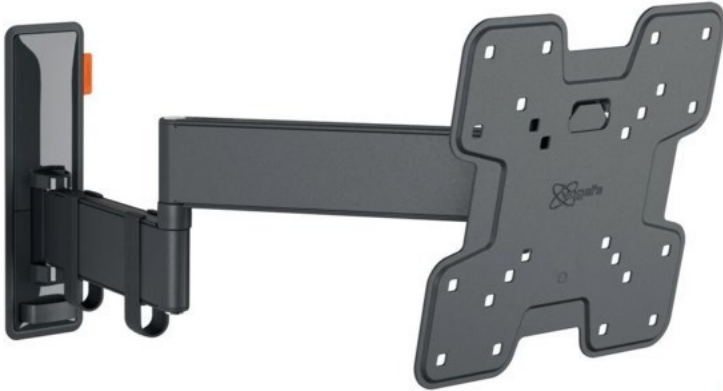

Unsere persönliche Empfehlung für Sie:

Vogels TVM 3245 Full-Motion+ (19-43") | schwarz

Artikelnummer 16630

Produkt-Highlights

- Vollbewegliche TV-Wandhalterung für 19-43" Flachbildfernseher
- VESA-Standard: 75mm x 75mm bis 200mm x 200mm
- Drehbar um bis zu 180°
- Neigbar um bis zu 20°
- Bis zu 15 kg (max.) Tragkraft
- Sanfte OneFinger-Bewegung
- Inklusive Kabelklemme: Führen Sie Ihre Kabel vom Fernseher zur Wand
- Konzipiert für den intensiven Gebrauch